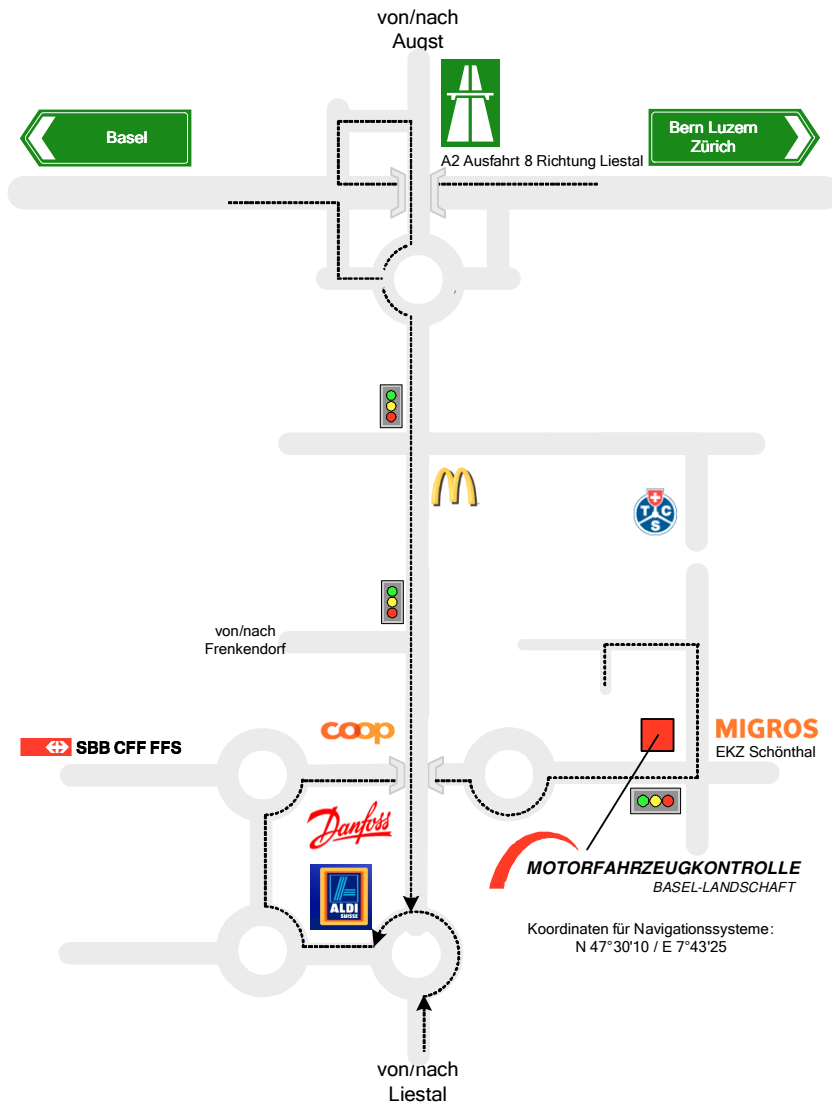

**Lageplan**

**Öffnungszeiten**

Schalteröffnungszeiten:

Montag - Mittwoch	07.30	-	16.00
Donnerstag	07.30 - 11.30	13.30 - 17.30	
Freitag	07.30	-	16.00

Telefonöffnungszeiten:

Montag - Freitag	08.30 - 11.30	13.30 - 16.00
------------------	---------------	---------------