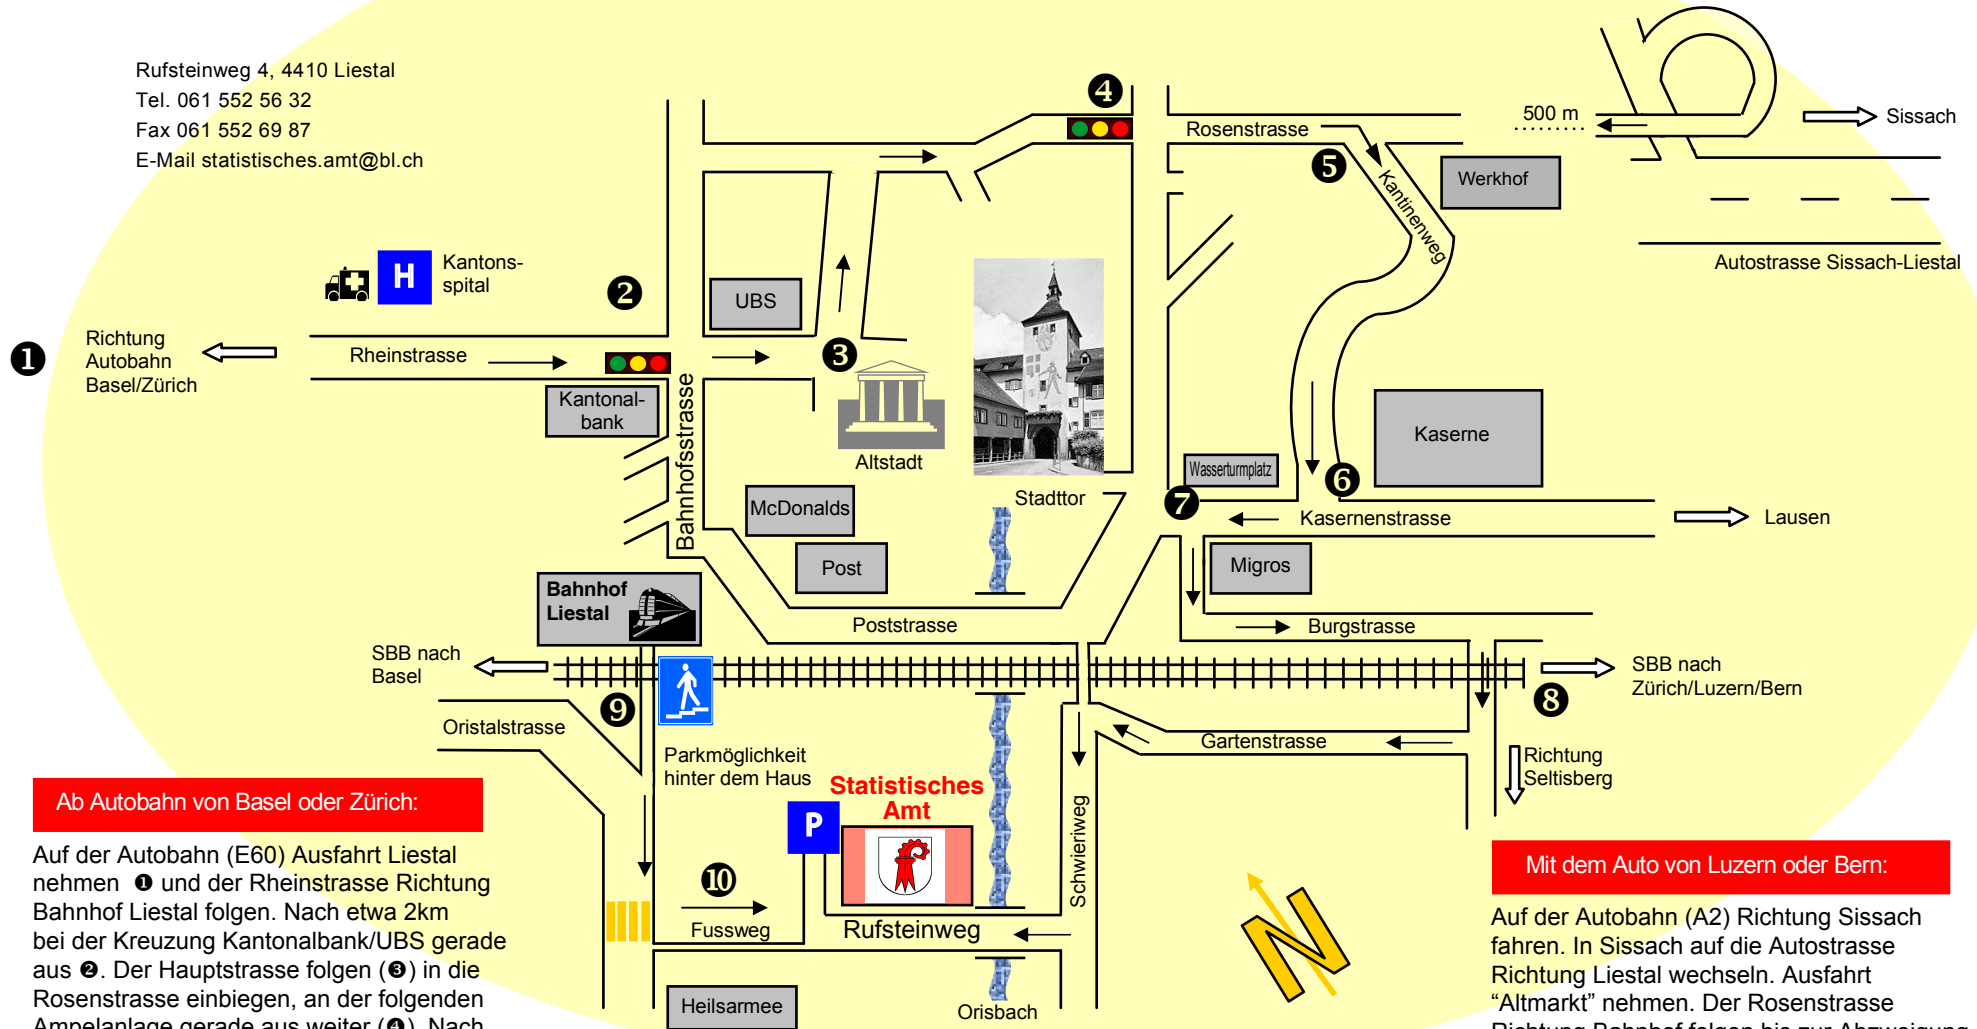

Rufsteinweg 4, 4410 Liestal
Tel. 061 552 56 32
Fax 061 552 69 87
E-Mail statistisches.amt@bl.ch

Ab Autobahn von Basel oder Zürich:

Auf der Autobahn (E60) Ausfahrt Liestal nehmen **1** und der Rheinstrasse Richtung Bahnhof Liestal folgen. Nach etwa 2km bei der Kreuzung Kantonalbank/UBS gerade aus **2**. Der Hauptstrasse folgen (**3**) in die Rosenstrasse einbiegen, an der folgenden Ampelanlage gerade aus weiter (**4**). Nach 50m **5** in den Kantinenweg einbiegen. Diesen bis zur Kasernenstrasse folgen. **6** Rechts in die Kasernenstrasse einbiegen, nach dem Migros **7** links abbiegen Richtung Seltisberg in die Burgstrasse. Dieser folgen und nach der Bahnüberführung (**8**) in die erste Strasse rechts einbiegen. Auf der Gartenstrasse bleiben bis zum Schwieriweg. Vom Schwieriweg rechts in den Rufsteinweg einbiegen.

Fussgänger ab Bahnhof SBB:

Beim Bahnhofskiosk durch die Unterführung auf die Süd-Seite des Bahnhofs **9** gehen. Der Oristalstrasse etwa 30m weit folgen und dann, vor dem Heilsarmeeparkplatz, links in den kleinen Fussweg einbiegen **10**. Danach etwa 20m gehen bis zum Gebäude Rufsteinweg 4.

Mit dem Auto von Luzern oder Bern:

Auf der Autobahn (A2) Richtung Sissach fahren. In Sissach auf die Autostrasse Richtung Liestal wechseln. Ausfahrt "Altmarkt" nehmen. Der Rosenstrasse Richtung Bahnhof folgen bis zur Abzweigung des Kantinenweges **5**. Links abbiegen und diesen bis zur Kasernenstrasse folgen. **6** Rechts in die Kasernenstrasse einbiegen, nach dem Migros **7** links abbiegen Richtung Seltisberg in die Burgstrasse. Dieser folgen und nach der Bahnüberführung (**8**) in die erste Strasse rechts einbiegen. Auf der Gartenstrasse bleiben bis zum Schwieriweg. Vom Schwieriweg rechts in den Rufsteinweg einbiegen.